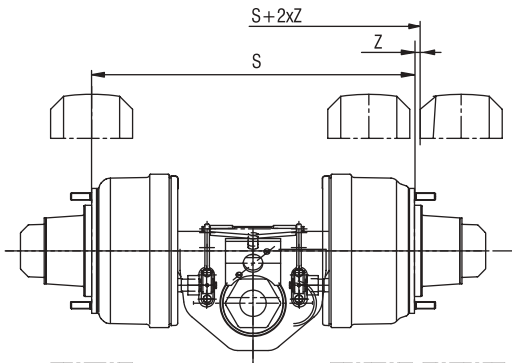

PENDELACHSEN mit Trommelbremse

Pendelachsen
mit Trommelbremse
Bremsen 420 x 200
für Reifen 20" - 22,5"

ACHSTYP QUERSCHNITT	ACHS- LAST (kg)	ET (mm)	EINFACHBEREIFUNG			ZWILLINGSBEREIFUNG			BOLZEN UND GEWINDE	MÖGLICHE ACHSLAPPEN
			SPUR (mm)	FEDERMITTE (mm)	REIFENBEISPIEL	SPUR (mm)	FEDERMITTE (mm)	REIFENBEISPIEL		
SPS 13010 4220	13000	0	1000							
SPS 14010 4220	14000	0	995		12.00 R20 13.00 R22,5			11.00 R22,5 12.00 R24	10/280.8/335 M22x1,5	
SPS 18010 4220	18000	0	1125							