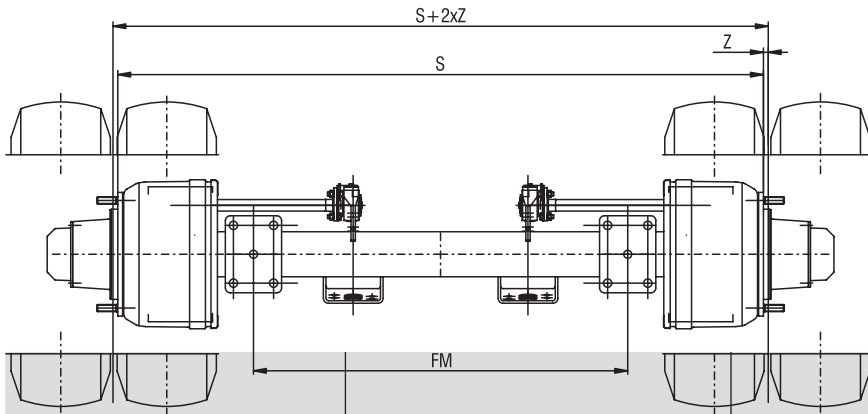

STARRACHSEN mit Trommelbremse

Kompaktlager-Achsen
mit Trommelbremse
Bremsen 420 x 200
für Reifen 20" bis 24"

ACHSTYP QUERSCHNITT	ACHS- LAST (kg)	ET (mm)	EINFACHBEREIFUNG			ZWILLINGSBEREIFUNG			BOLZEN UND GEWINDE	MÖGLICHE ACHSLAPPEN ⁵
			SPUR (mm)	FEDERMITTE (mm)	REIFENBEISPIEL	SPUR ⁴ (mm)	FEDERMITTE (mm)	REIFENBEISPIEL		
SV2 20010 4220 ■ 140	20000	0				1900	700	14.00 R20 ²	10/280.8/335 M24x1,5	Bild 08
						2000	800			

Standardprogramm / erweitertes Programm, andere Abmessungen auf Anfrage.

2) Tragfähigkeit der Reifen nach Angaben der Hersteller
4) Spur + 2 x Felgendicke (Z)
5) Übersicht Achslappen auf Seite 10